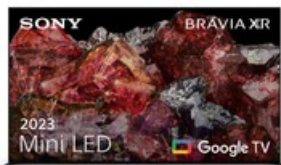

## Sony XR-85X95L Telewizor LED 4K 120Hz Salon Poznań Wrocław

Cena: 17 999 zł

Cena dotyczy: sztuki

Gwarancja: Producenta 2 lata

Dostępne kolory: Czarny