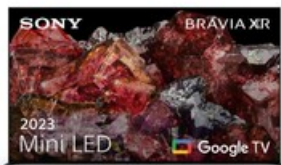

## Sony XR-75X95L Telewizor LED 4K 120Hz Salon Poznań Wrocław

Cena: 13 999 zł

Cena dotyczy: sztuki

Gwarancja: Producenta 2 lata

Dostępne kolory: Czarny