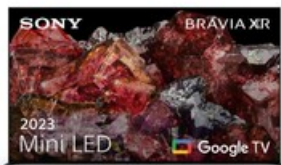

Sony XR-65X95L Telewizor LED 4K 120Hz Salon Poznań Wrocław

Cena: 9 999 zł

Cena dotyczy: sztuki

Gwarancja: Producenta 2 lata

Dostępne kolory: Czarny

NAJWAŻNIEJSZE WŁAŚCIWOŚCI

OPIS PRODUKTU

Telewizor LED 4K 120Hz Sony XR-65X95L

Oglądanie sportu na ekranie X95L to jak zapewnienie sobie pierwszego rzędu biletów na sam mecz! Obraz jest niezwykle jasny, pozwala uchwycić więcej szczegółów rzeczywistego świata niż kiedykolwiek wcześniej. Zobaczysz pełne detale i fakturę trawy na boisku, będąc bliżej swoich ulubionych sportowców niż kiedykolwiek wcześniej. To wrażenie stworzone jest dzięki naszemu procesorowi Cognitive Processor XR, który nie tylko uchwyci Twoje zmysły wzroku, ale także słuchu. Dzięki niemu doświadczysz rewolucji w mocy i technologii przetwarzania obrazu i dźwięku, która naśladuje sposób postrzegania i słyszenia świata przez ludzi w rzeczywistym życiu. Na przykład, będzie w stanie rozpoznać Twoją koncentrację na zawodniku z piłką, zapewniając jednocześnie realistyczne doznania dźwiękowe otaczającej akcji.

Nowy wyświetlacz XR Triluminos Pro nasycił ponad miliard różnych barw i odcieni, prosto ze świata rzeczywistego. Dzięki temu nawet najdrobniejsze szczegóły, od koloru koszulek drużyny po odcienie trawy na boisku, są wyraźne i nie rozpraszają uwagi. Zanurz się w pełni w każdej scenie i każdym zwycięstwie sportowym.

Szybkie ruchy na ekranie X95L są płynne, wyraźne i pozbawione rozmycia, dzięki technologii XR Motion Clarity, która inteligentnie przetwarza ruchy szybko poruszających się obiektów, zachowując pełną jasność. Możesz obserwować sprinty i skoki bez żadnego rozmycia, jakbyś był na miejscu zdarzenia.

Nasza najnowsza technologia Mini LED dodaje prawdziwego realizmu, szczególnie podczas ważnych wydarzeń sportowych. Obrazy stają się bardziej dynamiczne, z olśniewającymi światłami, głęboką czernią i naturalnymi tonami pośrednimi, bez poświat wokół kluczowych punktów.

Te nieskazitelne kontrast i jasność zostały osiągnięte dzięki zaawansowanemu układowi XR Backlight Master Drive, który wykorzystuje unikalny algorytm lokalnego przyciemniania, aby kontrolować tysiące maleńkich, gęsto ułożonych diod Mini LED z absolutną precyzją w czasie rzeczywistym.

Technologia X-Wide Angle w modelu X95L zapewnia spójną jakość obrazu i kolory bez względu na kąt oglądania, co jest idealne, gdy zapraszasz przyjaciół na mecz.

Jeśli mecz zaczyna się w ciągu dnia, nasza technologia X-Anti Reflection redukuje odbłaski, umożliwiając oglądanie bez przeszkód o każdej porze.

Funkcja Acoustic Center Sync synchronizuje system audio telewizora z kanałem centralnym kompatybilnego soundbara Sony, zapewniając czystość dialogów i lepszą kontrolę nad dźwiękiem, co podnosi poziom domowej rozrywki.