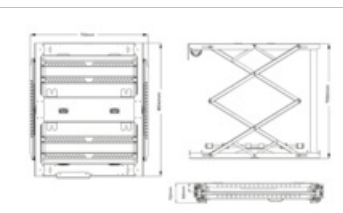

Suprema SLIM LIFT-SLIM700 Winda Sufitowa Do Projektora Salon Poznań Wrocław

Cena: 6 137 zł

Cena dotyczy: sztuki

Gwarancja: Polskiego Dystrybutora 5 lat

Dostępne kolory: Biały

NAJWAŻNIEJSZE WŁAŚCIWOŚCI

OPIS PRODUKTU

Winda Sufitowa Do Projektora Suprema SLIM LIFT-SLIM700

Najważniejsze cechy:

- Winda sufitowa do projektora typu SLIM mieszcząca urządzenie o wymiarach maksymalnych: 550 (szerokość) x 650 (głębokość) mm,
- Wysokość windy:
 - 60mm + wysokość projektora,
- Maksymalne obciążenie:
 - 30kg,
- Prowadzenie przewodów wewnątrz kręgosłupa kablowego,
- Wymiary otworu sufitowego:
 - 740 x 840 mm,
- Wymiary płyty maskującej:
 - 780 x 880 mm.

Dane techniczne:

Model

Rozmiar (mm)
szer. x dł. x wys.

Ilość ramion (sekcji) Max. odległość wysuwu (mm) Wysokość konstrukcji Płyta maskująca (mm)

Obciążenie (kg)

Max. wymiary projektora (mm)
szer. x dł. x wys.

Wymiary otworu sufitowego (mm) LIFT-SLIM700 713 x 804 x 113,5 2 700 wysokość projektora + 60mm 780 x 880 30
550x650x155 740 x 840