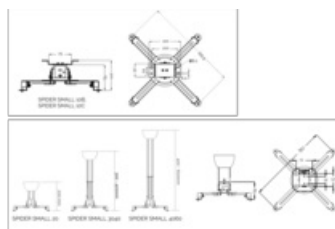

Suprema Spider Small 10 Biały Uchwyt do Projektora Salon Poznań Wrocław

Cena: 244 zł

Cena dotyczy: sztuki

Gwarancja: Producenta 2 lata

Dostępne kolory: Czarny, Biały

NAJWAŻNIEJSZE WŁAŚCIWOŚCI

OPIS PRODUKTU

Uchwyt do Projektora Suprema Spider Small 10

Najważniejsze cechy:

- Dopuszczalny rozstaw otworów montażowych 40-300 mm
- Dostępna długość uchwytu o 100 do 600 mm
- Dostępne kolory:
 - srebrny, biały, czarny:
 - SPIDER SMALL 3040, SPIDER SMALL 4060, SPIDER SMALL 20
 - biały, czarny:
 - SPIDER SMALL 10
- maksymalny ciężar:
 - 10 kg
- Prowadzenie kabli wewnątrz ramienia (nie dotyczy SPIDER SMALL 10, SPIDER SMALL 20)
- Regulacja w pionie 15 stopni
- Regulacja wysokości ramienia
- Prosta instalacja
- Precyzyjna regulacja:
 - +5 stopni w pionie
 - +5 stopni w poziomie
- Śruby regulacyjne