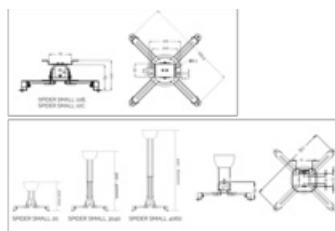

Suprema Spider Small 10 Czarny Uchwyt do Projektora Salon Poznań Wrocław

Cena: 244 zł

Cena dotyczy: sztuki

Gwarancja: Producenta 2 lata

Dostępne kolory: Czarny, Biały

NAJWAŻNIEJSZE WŁAŚCIWOŚCI

OPIS PRODUKTU

Uchwyt do Projektora Suprema Spider Small 10

Najważniejsze cechy:

- Dopuszczalny rozstaw otworów montażowych 40-300 mm
- Dostępna długość uchwytu o 100 do 600 mm
- Dostępne kolory:
 - srebrny, biały, czarny:
 - SPIDER SMALL 3040, SPIDER SMALL 4060, SPIDER SMALL 20
 - biały, czarny:
 - SPIDER SMALL 10
- maksymalny ciężar:
 - 10 kg
- Prowadzenie kabli wewnątrz ramienia (nie dotyczy SPIDER SMALL 10, SPIDER SMALL 20)
- Regulacja w pionie 15 stopni
- Regulacja wysokości ramienia
- Prosta instalacja
- Precyzyjna regulacja:
 - +5 stopni w pionie
 - +5 stopni w poziomie
- Śruby regulacyjne