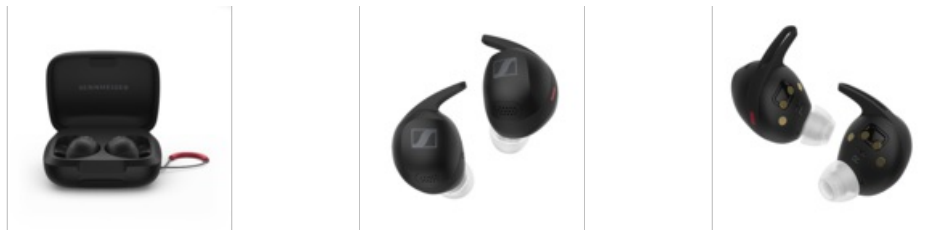

Sennheiser MOMENTUM Sport Czarne Bezprzewodowe Słuchawki z ANC Salon Poznań Wrocław

Cena: 1 399 zł

Cena dotyczy: sztuki

Gwarancja: Polskiego Dystrybutora 2 lata

Dostępne kolory: Czarny, Oliwkowy

NAJWAŻNIEJSZE WŁAŚCIWOŚCI

Intensywne treningi wymagają wysiłku, dlatego zasługujesz na dźwięk, który dotrzyma im tempa. Nasz nowy dynamiczny przetwornik o średnicy 10 mm zapewnia mocny, sportowy dźwięk, dzięki czemu możesz sięgnąć jeszcze dalej.