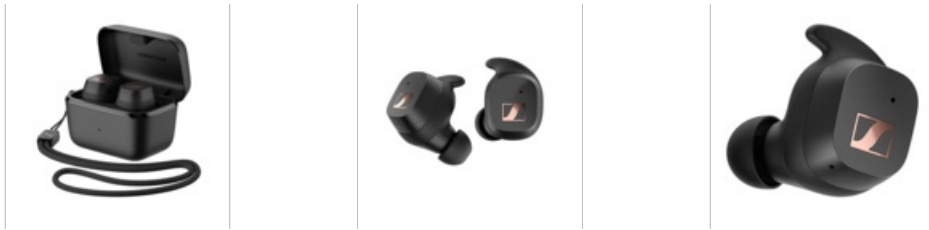

Sennheiser SPORT True Wireless Bezprzewodowe Słuchawki Salon Poznań Wrocław

Cena: 599 zł

Cena dotyczy: sztuki

Gwarancja: Polskiego Dystrybutora 2 lata

Dostępne kolory: Czarny

NAJWAŻNIEJSZE WŁAŚCIWOŚCI

OPIS PRODUKTU

Bezprzewodowe Słuchawki Sennheiser SPORT True Wireless

Dźwięk spod znaku Sennheiser

Słuchawki oparte o Sennheiser TrueResponse – 7-milimetrowy dynamiczny przetwornik, który zapewnia dźwięk wysokiej jakości z pełnym basem.

Wbudowany korektor

Dostosuj dźwięk do swoich upodobań, wybierając ustawienia wstępne lub korzystając z intuicyjnego korektora w bezpłatnej aplikacji Smart Control.

Dostosowywana akustyka

Dostosuj wrażenia dźwiękowe do preferowanego poziomu immersji lub zwiększ świadomość otoczenia. Nasza unikatowa funkcja Adaptable Acoustic daje możliwość wyboru otwartych lub zamkniętych adapterów do uszu, które są dopasowane do specjalnych trybów EQ, aby zapewnić idealne ustawienie do ćwiczeń.

Skupienie lub świadomość otoczenia

Wybierz otwarty adapter douszny, aby być świadomym otoczenia, ale jednocześnie zminimalizować hałasy przenoszone przez ciało, takie jak własny oddech lub kroki. Lub po prostu zmień adaptery na zamknięte, które blokują dźwięk z zewnątrz, aby skupić się na własnej muzyce.

Dane techniczne:

- Rodzaj słuchawek: True Wireless
- Rodzaj przetwornika: Dynamiczny przetwornik Sennheiser TrueResponse o średnicy 7 mm