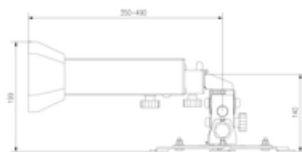

Edbak WPMV-JVC-RS490 Biały Uchwyt Do Projektora Salon Poznań Wrocław

Cena: 699 zł

Cena dotyczy: sztuki

Gwarancja: Polskiego Dystrybutora 2 lata

Dostępne kolory: Biały, Czarny

NAJWAŻNIEJSZE WŁAŚCIWOŚCI

OPIS PRODUKTU

Uchwyt Do Projektora Edbak WPMV-JVC-RS490

Niezawodny i solidnie wykonany uchwyt do projektora WPMV100 jest podstawą każdej prawidłowo wykonanej instalacji audiowizualnej. Uchwyt charakteryzuje się nośnością dostosowaną do wagi urządzenia oraz zabezpieczeniem przed przypadkowym wypadnięciem. Zapewnia odpowiednią pozycję projektora w stosunku do ekranu projekcyjnego, dzięki czemu wyświetlany obraz jest najlepszej jakości. Uchwyt cechuje precyzyjna i wygodna regulacja dystansu do ściany oraz możliwość ukrycia okablowania przez zintegrowany system prowadzenia przewodów. Niepodważalną zaletą uchwytu jest nowoczesny design i estetyka wykonania dzięki czemu świetnie sprawdza się w najbardziej prestiżowych wnętrzach.

Cechy specjalne:

- Mikrometryczna regulacja
- Dedykowane do projektorów o dużym rozstawie otworów montażowych, w tym projektorów JVC Reference Series
- Zaprojektowane do montażu na przeciwległej ścianie w stosunku do ekranu projekcyjnego
- Regulacja odległości projektora od ściany od 350 mm do 490 mm
- Trwała aluminiowa konstrukcja z półmatową powłoką lakierowaną proszkowo
- Prowadzenie kabli wewnątrz uchwytu
- Udźwig 25 kg

Kompatybilne z projektorami:

- OPTOMA

DS320, S336, S371, S381, S400Lve, DX322, X371, X381, X400Lve, DW322, W371, W381, W400Lve, W400+, EH334, DH351, EH338, EH400, EH400+, EH416e, EH412x, X309ST, W309ST, W319ST, EH200ST, EH412STx, X340UST, W330UST, W340UST, EH330UST, EH340UST, W319USTire, W320USTi, EH320USTi, ML750e, ML1050ST+, H185X, H190X, H117ST, HD146X, HD28e, HD28i, GT1070Xe, GT1080e, HD29HSTx, HD29He, HD29HLVx, HD31UST, HD35UST, HZ40, UHD35x, UHD35STx, UHD38x, UHD55, 4K400x, 4K400STx, UHZ45, UHZ50, UHZ65LV, ZX300, ZW350e, ZW400, ZW403, ZH403 white, ZH406, ZH461, ZH507, ZU506Te white, ZH606e White, ZU606Te White, ZU725T, ZU820T, ZU920T, ZK507, ZH406STx, ZU606TSTe Black, ZU720TST Black, ZU920TST, ZU500UST, ZU860, ZU1100, ZU1300

- EPSON