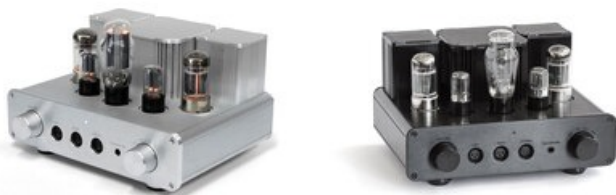

## Woo Audio WA22 Srebrny Lampowy Wzmacniacz Słuchawkowy Salon Poznań Wrocław

Cena: 17 990 zł

Cena dotyczy: sztuki

Gwarancja: Polskiego Dystrybutora 2 lata

Dostępne kolory: Srebrny, Czarny

### Lampowy Wzmacniacz Słuchawkowy Woo Audio WA22

Realistyczny, niesamowicie szczegółowy i zrównoważony tonalnie dźwięk. Najwyższej klasy wykonanie w oparciu o komponenty klasy audiofilskiej

#### Najważniejsze cechy:

- Okablowanie Point-to-Point
- Prawdziwie zbalansowana topologia
- Konstrukcja 100% lampowa. Brak półprzewodników w całym układzie
- Pojedyncza lampa rektyfikacyjna 5AR4. Bezpośredni zamiennik: 5U4G
- Dwie lampy napędowe: 6SN7
- Dwie lampy mocy 6AS7 / 6080
- Gładki, zbalansowany atenuator
- Jedno zbalansowane wejście XLR
- Jedno wejście RCA single-ended
- Jedno wyjście przedwzmacniacza
- Dwa wyjścia słuchawkowe zbalansowane 3-pin (kanał lewy i prawy)
- Jedno wyjście słuchawkowe zbalansowane 4-pin
- Jedno wyjście słuchawkowe single-ended
- Przełącznik wysokiej i niskiej impedancji