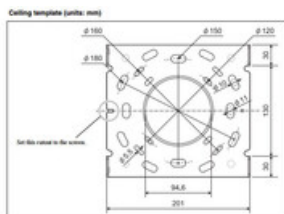

Epson ELPMB30 Uchwyt Sufitowy do Projektora Salon Poznań Wrocław

Cena: 749 zł

Cena dotyczy: sztuki

Gwarancja: Polskiego Dystrybutora 2 lata

Dostępne kolory: Czarny

NAJWAŻNIEJSZE WŁAŚCIWOŚCI

OPIS PRODUKTU

Epson ELPMB30 niskoprofilowy uchwyt sufitowy 5,5 cm

- Stylowy wygląd - niski profil montażu redukuje przestrzeń między sufitem a projektorem.
- Stabilny i bezpieczny - wykonane z wysokiej jakości stali dla optymalnej wytrzymałości
- Szerokie możliwości regulacji zapewniają prostą instalację i idealne dostosowanie
- Dostarczany z białą zaślepką, którą można przymocować do czarnego uchwyty w celu dopasowania koloru sufitu do koloru projektora.

Dane techniczne:

- Wymiary w osłonę płyty sufitowej 342 x 230 x 55 mm (S x G x W)
- Waga: ok. 3,5 kg
- Zakres regulacji: pochylenie pionowe od 0 do -8°, ustawienie poziome od -2,5 do 2,5°, rotacja pozioma -3 do 3°