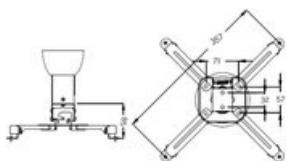

Suprema Spider Small 20 Biały Uchwyt do Projektora Salon Poznań Wrocław

Cena: 225 zł

Gwarancja: Producenta 2 lata

Dostępne kolory: Czarny, Biały

NAJWAŻNIEJSZE WŁAŚCIWOŚCI

OPIS PRODUKTU

Uchwyt do projektora Suprema Spider Small 20 Biały

Dane techniczne:

Dopuszczalny rozstaw otworów montażowych: 40-310 mm,

Długość uchwyty: stały, 200 mm,

Prosta instalacja,

Montaż na pochyłym suficie (skos regulowany do 15°),

Precyzyjna regulacja pochylenia: +/-8° przód-tył, +/-15° lewo-prawo,

Śruby regulacyjne,

Kolor: czarny.