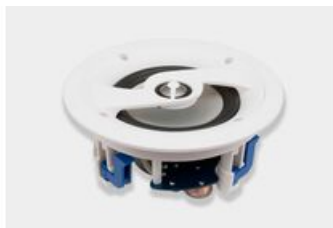

TAGA Harmony TCI Platinum-60R Głośnik Instalacyjny Salon Poznań Wrocław

Cena: 449 zł

Cena dotyczy: sztuki (sprzedawane tylko w parach)

Gwarancja: Polskiego Dystrybutora 2 lata

NAJWAŻNIEJSZE WŁAŚCIWOŚCI

OPIS PRODUKTU

Głośnik instalacyjny TAGA Harmony TCI Platinum-60R

Klienci i profesjonalni instalatorzy TAGA Harmony naciskali na skonstruowanie wysokiej klasy głośników sufitowych zdolnych zapewnić dźwięk podobnej klasy jak kolumny kina domowego klasy premium serii Platinum. Inżynierowie TAGA Harmony podjęli to wyzwanie i po wielu miesiącach intensywnych testów, oraz pomiarów stworzyli nową serię: Taga Custom Installations Platinum.

Dźwięk TCI Platinum może być porównywany z tradycyjnymi kolumnami kina domowego klasy premium – jest czysty, naturalny i dynamiczny co ciężko spotkać w większości głośników instalacyjnych.

Wyspecjalizowana technologia panelu przedniego kopułki wysokotonowej TWG TAGA Waveguide, znana z produktów kina domowego, jest teraz dostępna w serii instalacyjnej – zapewnia równomierną i płaską dyspersję dźwięku w, oraz poza osią głośnika utrzymując tym samym doskonałą szeroką dyspersję w całym pomieszczeniu odsłuchowym.

TPACD Taga Pure Aluminum Cone Driver przetwornik z czystego aluminium zapewnia ekstremalnie głęboki, dobrze artykułowany bas, oraz bogate średnie częstotliwości o bardzo szybkiej odpowiedzi.

TPTTD Taga Pure Titanium Tweeter Dome kopułka przetwornika wysokotonowego z czystego tytanu jest gwarancją dokładnych, czystych, gładkich i szczegółowych wysokich tonów.

Ułatwiona instalacja dzięki wielu specjalnym rozwiązaniom:

- Niskie obudowy pozwalające na instalację nawet w płytkich miejscach.
- Obudowa TIMPC - TAGA Injection-Molded Polymer Chassis wykonana z bardzo sztywnego i mocnego polimeru formowanego metodą ciśnieniową, minimalizuje zniekształcenia, wibracje i niepożądane rezonanse.
- TEI – TAGA Easy Install posiada zatrzaski montażowe umożliwiające bardzo prostą i stabilną instalację. Zatrzaski ABS pomalowane zostały na wyraźny niebieski kolor, aby ułatwić instalację w ciemnych miejscach.
- Łatwe do użycia gniazda bananowe klasy high-end.
- TBF - TAGA Bezel-Free pozbawione ramek maskownice, montowane magnetycznie.
- Wysoka 8 ohm impedancja.

Dane techniczne:

- Typ / Konstrukcja
  - Sufitowa, 2-drożna