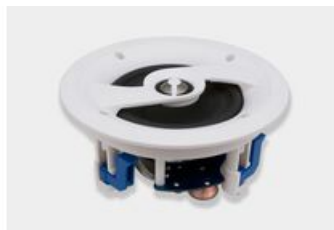

TAGA Harmony TCI Platinum-60R SE Głośnik Instalacyjny Salon Poznań Wrocław

Cena: 649 zł

Cena dotyczy: sztuki (sprzedawane tylko w parach)

Gwarancja: Polskiego Dystrybutora 2 lata

NAJWAŻNIEJSZE WŁAŚCIWOŚCI

OPIS PRODUKTU

Głośnik instalacyjny TAGA Harmony TCI Platinum-60R SE

Klienci i profesjonalni instalatorzy TAGA Harmony naciskali na skonstruowanie wysokiej klasy głośników sufitowych zdolnych zapewnić dźwięk podobnej klasy jak kolumny kina domowego klasy premium serii Platinum.

Inżynierowie TAGA Harmony podjęli to wyzwanie i po wielu miesiącach intensywnych testów, oraz pomiarów stworzyli nową serię: Taga Custom Installations Platinum Special Edition.

Dźwięk TCI Platinum SE może być porównywany z tradycyjnymi kolumnami kina domowego klasy high - end – jest czysty, naturalny i dynamiczny co ciężko spotkać w większości głośników instalacyjnych.

Wyspecjalizowana technologia panelu przedniego kopułki wysokotonowej TWG TAGA Waveguide, znana z produktów kina domowego, jest teraz dostępna w serii instalacyjnej – zapewnia równomierną i płaską dyspersję dźwięku w, oraz poza osią głośnika utrzymując tym samym doskonałą szeroką dyspersję w całym pomieszczeniu odsłuchowym.

TWCD Taga Woolen Cone Driver - wełniany przetwornik zapewnia ekstremalnie głęboki, dobrze artykułowany bas, oraz bogate basy i średnie częstotliwości o bardzo szybkiej odpowiedzi.

TPTTD Taga Pure Titanium Tweeter Dome - kopułka przetwornika wysokotonowego z czystego tytanu jest gwarancją dokładnych, czystych, gładkich i szczegółowych wysokich tonów.

Ułatwiona instalacja dzięki wielu specjalnym rozwiązaniom:

- Bardzo małe obudowy pozwalające na instalację nawet w płytkich miejscach.
- Obudowa TIMPC - TAGA Injection-Molded Polymer Chassis wykonana z bardzo sztywnego i mocnego polimeru formowanego metodą ciśnieniową, minimalizuje zniekształcenia, wibracje i niepożądane rezonanse.
- TEI – TAGA Easy Install posiada zatrzaski montażowe umożliwiające bardzo prostą i stabilną instalację. Zatrzaski ABS pomalowane zostały na wyraźny niebieski kolor, aby ułatwić instalację w ciemnych miejscach.
- High-Endowe terminale bananowe.
- TBF - TAGA Bezel-Free pozbawione ramek maskownice, montowane magnetycznie.
- Wysoka 8 ohm impedancja.

Dane techniczne:

- Typ / Konstrukcja
  - Sufitowa, 2-drożna