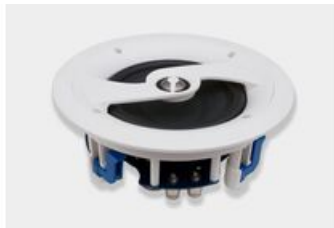

TAGA Harmony TCI Platinum-100R SE Głośnik Instalacyjny Salon Poznań Wrocław

Cena: 764 zł

Cena dotyczy: sztuki (sprzedawane tylko w parach)

Gwarancja: Polskiego Dystrybutora 2 lata

NAJWAŻNIEJSZE WŁAŚCIWOŚCI

OPIS PRODUKTU

Głośnik instalacyjny TAGA Harmony TCI Platinum-100R SE

Klienci i profesjonalni instalatorzy TAGA Harmony naciskali na skonstruowanie wysokiej klasy głośników sufitowych zdolnych zapewnić dźwięk podobnej klasy jak kolumny kina domowego klasy premium serii Platinum.

Inżynierowie TAGA Harmony podjęli to wyzwanie i po wielu miesiącach intensywnych testów, oraz pomiarów stworzyli nową serię: Taga Custom Installations Platinum Special Edition.

Dźwięk TCI Platinum SE może być porównywany z tradycyjnymi kolumnami kina domowego klasy high - end – jest czysty, naturalny i dynamiczny co ciężko spotkać w większości głośników instalacyjnych.

Wyspecjalizowana technologia panelu przedniego kopułki wysokotonowej TWG TAGA Waveguide, znana z produktów kina domowego, jest teraz dostępna w serii instalacyjnej – zapewnia równomierną i płaską dyspersję dźwięku w, oraz poza osią głośnika utrzymując tym samym doskonałą szeroką dyspersję w całym pomieszczeniu odsłuchowym.

TWCD Taga Woolen Cone Driver - wełniany przetwornik zapewnia ekstremalnie głęboki, dobrze artykułowany bas, oraz bogate basy i średnie częstotliwości o bardzo szybkiej odpowiedzi.

TPTTD Taga Pure Titanium Tweeter Dome - kopułka przetwornika wysokotonowego z czystego tytanu jest gwarancją dokładnych, czystych, gładkich i szczegółowych wysokich tonów.

Ułatwiona instalacja dzięki wielu specjalnym rozwiązaniom:

- Bardzo małe obudowy pozwalające na instalację nawet w płytkich miejscach.
- Obudowa TIMPC - TAGA Injection-Molded Polymer Chassis wykonana z bardzo sztywnego i mocnego polimeru formowanego metodą ciśnieniową, minimalizuje zniekształcenia, wibracje i niepożądane rezonanse.
- TEI – TAGA Easy Install posiada zatrzaski montażowe umożliwiające bardzo prostą i stabilną instalację. Zatrzaski ABS pomalowane zostały na wyraźny niebieski kolor, aby ułatwić instalację w ciemnych miejscach.
- High-Endowe terminale bananowe.
- TBF - TAGA Bezel-Free pozbawione ramek maskownice, montowane magnetycznie.
- Wysoka 8 ohm impedancja.

Dane techniczne:

- Typ / Konstrukcja
  - Sufitowa, 2-drożna