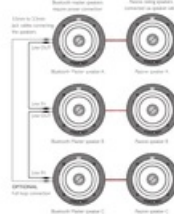

Lithe Audio 01571 Ceiling Speaker Zestaw Instalacyjnych Głośników (Aktywny+Pasywny) z Bluetooth Salon Poznań Wrocław

Cena: 1 799 zł

Cena dotyczy: zestawu

Gwarancja: Polskiego Dystrybutora 2 lata

Dostępne kolory: Biały

NAJWAŻNIEJSZE WŁAŚCIWOŚCI

OPIS PRODUKTU

Zestaw Instalacyjnych Głośników (Aktywny+Pasywny) z Bluetooth Lithe Audio 01571

Te innowacyjne sufitowe głośniki Bluetooth to rozwiązanie dla pojedynczych stref. Dzięki 50 W mocy muzycznej i wbudowanemu wzmacniaczowi i Bluetooth, nie ma potrzeby kabli lub serwerów, co sprawia, że są niezwykle proste w instalacji i można je zasilać nawet z obwodu oświetleniowego.

- Rozwiązanie wszystko w jednym - wzmacniacz i Bluetooth wbudowane. Wystarczy podłączyć zasilanie
- Każdy elektryk podłączy go w 30 minut
- Zasilanie z obwodu oświetleniowego lub gniazda
- Brak kabli głośnikowych w ścianie
- Wybór mono lub stereo
- Wysokiej jakości audio dla krystalicznego dźwięku
- 3mm grill magnetyczny

Dane techniczne:

- Moc muzyczna:
  - 50W RMS
- Woofler:
  - 6.5" Woven Glass Fiber Cone
- Tweeter:
  - 0.75" Titanium Cone
- Pasmo przenoszenia:
  - 55Hz-20kHz
- Skuteczność (1W/1M):
  - 90dB
- Zasilanie:
  - DC24V