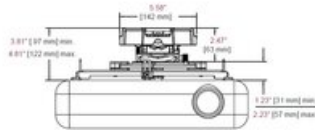

Peerless PRG-UNV-B Czarny Uchwyt Sufitowy do Projektora z Mikrometryczną Regulacją Pochylenia Salon Poznań Wrocław

Cena: 968 zł

Gwarancja: Polskiego Dystrybutora 2 lata

Dostępne kolory: Czarny, Biały

NAJWAŻNIEJSZE WŁAŚCIWOŚCI

OPIS PRODUKTU

Profesjonalny uchwyt do projektorów PRG-UNV umożliwia bardzo precyzyjną regulację pozycji projektora maksymalnie upraszczając proces regulacji obrazu. Opatentowany mechanizm zapewnia bardzo dokładne ustawienie pochyłu oraz przechyłu projektora za pomocą dwóch pokręteł ręcznie lub z użyciem śrubokręta krzyżakowego. Pozycja projektora zostanie zachowana nawet po demontażu projektora w celach serwisowych i ponownym montażu.

Dane techniczne:

Odległość od sufitu: 9,7-12,2 cm

Kolor: czarny

Uźdwig: 22kg

Rozstaw otworów montażowych: 21,6 - 44,8 cm

Regulacja pochyłu (przód/tył): +/- 20 stopni

Regulacja przechyłu (lewo/prawo): +/- 10 stopni

Obrót: +/- 360 stopni

Mechanizm szybkiego montażu i demontażu projektora: TAK

Precyzyjna regulacja mikrometryczna: TAK

Możliwość zastosowania dodatkowych wysięgników przedłużających: TAK, do 300cm