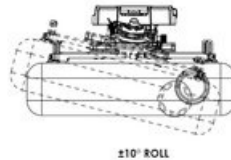

Peerless PRG-UNV-B Czarny Uchwyt Sufitowy do Projektora z Mikrometryczną Regulacją Pochylenia Salon Poznań Wrocław

Cena: 968 zł

Gwarancja: Polskiego Dystrybutora 2 lata

Dostępne kolory: Czarny, Biały

NAJWAŻNIEJSZE WŁAŚCIWOŚCI

OPIS PRODUKTU

Profesjonalny uchwyt do projektorów PRG-UNV umożliwia bardzo precyzyjną regulację pozycji projektora maksymalnie upraszczając proces regulacji obrazu. Opatentowany mechanizm zapewnia bardzo dokładne ustawienie pochyłu oraz przechyłu projektora za pomocą dwóch pokręteł ręcznie lub z użyciem śrubokręta krzyżakowego. Pozycja projektora zostanie zachowana nawet po demontażu projektora w celach serwisowych i ponownym montażu.

Dane techniczne:

Odległość od sufitu: 9,7-12,2 cm

Kolor: czarny

Uźdwig: 22kg

Rozstaw otworów montażowych: 21,6 - 44,8 cm

Regulacja pochyłu (przód/tył): +/- 20 stopni

Regulacja przechyłu (lewo/prawo): +/- 10 stopni

Obrót: +/- 360 stopni

Mechanizm szybkiego montażu i demontażu projektora: TAK

Precyzyjna regulacja mikrometryczna: TAK

Możliwość zastosowania dodatkowych wysięgników przedłużających: TAK, do 300cm