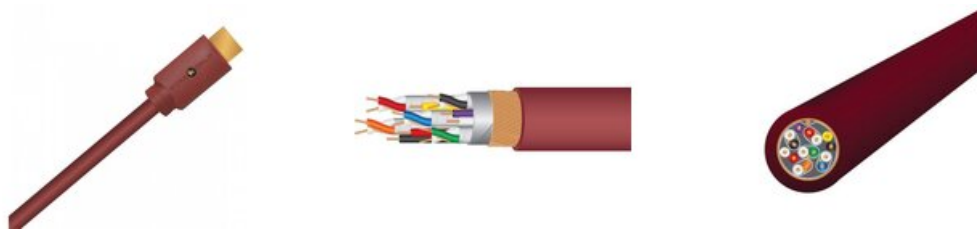

Wireworld Radius 48 HDMI (RAH) Kabel HDMI 3m Salon Poznań Wrocław

Cena: 299 zł

Gwarancja: Polskiego Dystrybutora 2 lata

Dostępne kolory: Czerwony

NAJWAŻNIEJSZE WŁAŚCIWOŚCI

Długość (m): 3

OPIS PRODUKTU

Kabel HDMI Wireworld Radius HDMI (RAH)

Okrągły kabel HDMI najwyższej jakości z przewodami z miedzi beztlenowej, który przekracza rygorystyczne testy DPL 18Gbps, zapewniając zgodność ze wszystkimi funkcjami HDMI2.0, w tym 4K/60fps, kolorem 4:4:4, HDCP2.2, 3D i HDR. Odcinki 9 m/30 stóp i dłuższe wykorzystują technologię HD-Bridge Active, zapewniającą najwyższą jakość obrazu i kompatybilność systemu.

WAŻNA UWAGA MONTAŻOWA: Dłuższe odcinki Sphere są wyposażone w klucz sprzętowy USB. Ten klucz sprzętowy musi być podłączony do portu USB z tyłu telewizora.

Dane techniczne:

Design: Aktywna technologia HD-Bridge

GEOMETRIA PRZEWODNIKA: Potrójnie ekranowana skrętka

MATERIAŁ PRZEWODNIKA: Miedź beztlenowa

IZOLACJA: Composilex 2

STYKI WTYCZKOWE: złączenie 24K

UWAGA: Wszystkie długości 18 Gb/s