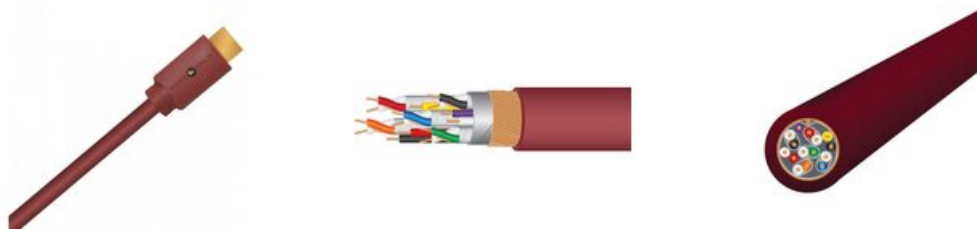

Wireworld Radius 48 HDMI (RAH) Kabel HDMI 1m Salon Poznań Wrocław

Cena: 199 zł

Gwarancja: Polskiego Dystrybutora 2 lata

Dostępne kolory: Czerwony

NAJWAŻNIEJSZE WŁAŚCIWOŚCI

Długość (m): 1

OPIS PRODUKTU

Kabel HDMI Wireworld Radius HDMI (RAH)

Okrągły kabel HDMI najwyższej jakości z przewodami z miedzi beztlenowej, który przekracza rygorystyczne testy DPL 18Gbps, zapewniając zgodność ze wszystkimi funkcjami HDMI2.0, w tym 4K/60fps, kolorem 4:4:4, HDCP2.2, 3D i HDR. Odcinki 9 m/30 stóp i dłuższe wykorzystują technologię HD-Bridge Active, zapewniającą najwyższą jakość obrazu i kompatybilność systemu.

WAŻNA UWAGA MONTAŻOWA: Dłuższe odcinki Sphere są wyposażone w klucz sprzętowy USB. Ten klucz sprzętowy musi być podłączony do portu USB z tyłu telewizora.

Dane techniczne:

Design: Aktywna technologia HD-Bridge

GEOMETRIA PRZEWODNIKA: Potrójnie ekranowana skrętka

MATERIAŁ PRZEWODNIKA: Miedź beztlenowa

IZOLACJA: Composilex 2

STYKI WTYCZKOWE: złączenie 24K

UWAGA: Wszystkie długości 18 Gb/s