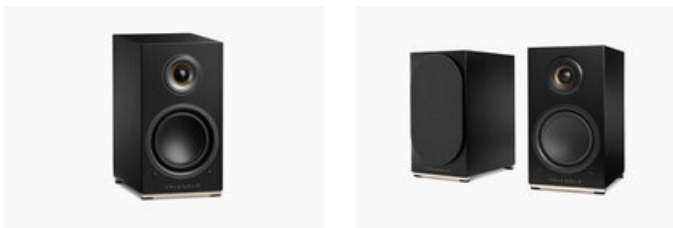

Triangle AIO Twin Czarne Kolumny Aktywne Salon Poznań Wrocław

Cena: 1 787 zł

Cena dotyczy: sztuki (sprzedawane tylko w parach)

Gwarancja: Polskiego Dystrybutora 2 lata

Dostępne kolory: Czarny, Klonowy, Szary, Niebieski, Biały

NAJWAŻNIEJSZE WŁAŚCIWOŚCI

OPIS PRODUKTU

Kolumny Aktywne Triangle AIO Twin

Głośniki obsługują bezprzewodową technologię Bluetooth 5.0 z aptX, co umożliwia przesyłanie muzyki z urządzeń mobilnych. Co więcej - w wysokiej rozdzielczości (24 bity/192 kHz), a to wszystko dzięki adapterowi WiFi i za pośrednictwem bezpłatnej aplikacji Triangle AIO (kompatybilnej z systemem iOS i Androidem).

AIO TWIN są wyposażone w 1-calowy głośnik wysokotonowy z jedwabną kopułką i systemem magnesów neodymowych oraz 13-centymetrowy przetwornik z wklęsłą papierową membraną. Głośniki są zasilane 50-watowym wzmacniaczem pracującym w klasie D.

AIO TWIN są wyposażone w wejście Phono MM, kompatybilne z większością gramofonów dostępnych na rynku, umożliwiają też podłączenie subwoofera, telewizora z płaskim ekranem czy innych źródeł dźwięku za pomocą Bluetooth, kabla optycznego lub analogowego.