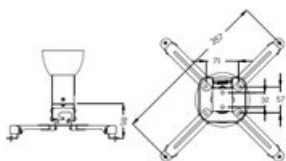

Suprema Spider Small 20 Czarny Uchwyt do Projektora Salon Poznań Wrocław

Cena: 225 zł

Gwarancja: Producenta 2 lata

Dostępne kolory: Czarny, Biały

NAJWAŻNIEJSZE WŁAŚCIWOŚCI

OPIS PRODUKTU

Uchwyt do projektora Suprema Spider Small 20 Czarny

Dane techniczne:

Dopuszczalny rozstaw otworów montażowych: 40-310 mm,

Długość uchwyty: stały, 200 mm,

Prosta instalacja,

Montaż na pochyłym suficie (skos regulowany do 15°),

Precyzyjna regulacja pochylenia: +/-8° przód-tył, +/-15° lewo-prawo,

Śruby regulacyjne,

Kolor: czarny.