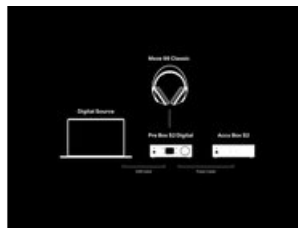

Pro-Ject Accu Box S2 Zasilacz Salon Poznań Wrocław

Cena: 1 109 zł

Cena dotyczy: sztuki

Gwarancja: Polskiego Dystrybutora 2 lata

Dostępne kolory: Srebrny, Czarny

NAJWAŻNIEJSZE WŁAŚCIWOŚCI

OPIS PRODUKTU

Wysokiej klasy Zasilacz Pro-Ject Accu Box S2

Accu Box S2 to czysty zasilacz który ma niesamowitą synergię ze wszystkimi Phono Boxami. Używanie Accu Box S2 na którymkolwiek z naszych rekomendowanych produktów zapewnia bardziej jednorodny i przestrzenny dźwięk z lepszą separacją i obrazowaniem. Dźwięk będzie ogólnie bardziej uporządkowany, zapewniając zrelaksowane wrażenia słuchowe z otępiającym brzmieniem. Accu Box S2 wykorzystuje pięć ogniw lub akumulatory Li-Pol o pojemności 2,6 Ah. W celu ochrony akumulatorów Accu Box S2 jest wyposażony w zabezpieczenia przed przeładowaniem, nadmiernym rozładowaniem i przetężeniem, aby zapewnić maksymalną żywotność naszego produktu. Ponadto Accu Box S2 oferuje również wyjście 5 V USB A dla innych produktów, takich jak przetworniki cyfrowo-analogowe.

Specyfikacja:

- Doskonała audiofilska transmisja mocy
- Zasilacz z akumulatorem litowo-jonowym
- Brak przeszkadzających zakłóceń w sieci zasilającej
- Idealny dla całej elektroniki gramofonowej
- Wyjście 1 x 18 V.
- Wyjście 1 x USB 5V
- Wskaźnik LED do ładowania i zasilania sieciowego
- Obudowa w całości z aluminium / metalu
- Dostępna w kolorze czarnym lub srebrnym