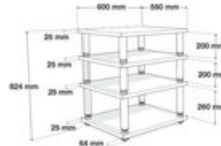

NorStone Stabbl Hi-Fi Bamboo Stolik HiFi Salon Poznań Wrocław

Cena: 3 199 zł

Cena dotyczy: sztuki

Gwarancja: Polskiego Dystrybutora 2 lata

Dostępne kolory: Czarny, Drewno Bambusowe

NAJWAŻNIEJSZE WŁAŚCIWOŚCI

OPIS PRODUKTU

Stolik HiFi NorStone Stabbl Hi-Fi Bamboo

Stabbl Hi-Fi Bamboo to stolik hi-fi znany ze szklanej wersji, teraz dostępny jest z bambusowymi półkami. Model Norstone Stabbl Bamboo jest idealnym rozwiązaniem dla wymagających posiadaczy sprzętu Hi-End. Modułowa konstrukcja i grube 2.5 cm bambusowe półki, zapewniają doskonałą absorpcję wibracji i dużą stabilność. Konstrukcję ze szczotkowanego aluminium, malowanego na kolor czarny, uzupełniają srebrne podkładki. Cały mebel jest doskonale wykończony, a szczegóły dopracowane. Przestrzeń między półkami wynosi od 20 do 26cm, dzięki czemu pomieszczą się nawet duże komponenty systemu hi-fi czy kina domowego. Możliwe obciążenie całego stolika to aż 200 kg (50 kg na każdą półkę). Moduły można dodawać lub zdejmować w zależności od potrzeb (opcjonalnie).

Specyfikacja:

Wymiary zewnętrzne (szer. x głęb. x wys.): 600 x 550 x 834 mm

Waga: netto 26,5 kg / brutto 28,5 kg