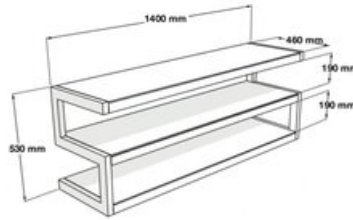

NorStone Esse AV 1400 Stolik RTV Salon Poznań Wrocław

Cena: 1 799 zł

Cena dotyczy: sztuki

Gwarancja: Polskiego Dystrybutora 2 lata

Dostępne kolory: Czarny

NAJWAŻNIEJSZE WŁAŚCIWOŚCI

OPIS PRODUKTU

Stolik RTV NorStone Esse 1400

Innowacyjność w każdym calu

Klasyczny już model Esse jest teraz dostępny w długości 140 cm. Poza długością, wszystko pozostało bez zmian - stalowa rama malowana proszkowo na kolor czarny, półki z hartowanego szkła i solidna, sprawdzona konstrukcja. Prosta, jednak ciekawa forma doskonale wpisze się w każde wnętrze, a klasyczne połączenie kolorów (czern lub czern z czerwonym) będzie jego ozdobą. Stolik RTV Esse 140 to duża powierzchnia robocza - można na nim ustawić np. telewizor do 55" i wadze do 80 kg (!), a na pozostałych półkach sprzęt o wadze do 50 kg na każdej.

Połączenie niezwyklej estetyki z solidnością wykonania

Firma NorStone zadbała także o ergonomię produktu. Dzięki niestandardowej, modernistycznej konstrukcji stolika, zapewnia wygodę użytkowania i eksponuje atrakcyjność posiadanego sprzętu. Odwaga w designie, najmodniejsza kolorystyka, a jednocześnie elegancja i uniwersalność - to najważniejsze cechy zarówno tego niezwyklego mebla RTV, jak i każdego jego posiadacza.

Najważniejsze cechy:

- stworzony z myślą o nowoczesnych wnętrzach
- minimalizm
- bardzo wytrzymałe półki
- estetyczny design
- możliwość dźwigania dużych obciążeń
- 3 półki
- idealny stolik dla posiadaczy sprzętu Hi-End
- do wyboru wiele opcji kolorystycznych

Specyfikacja:

Producent Norstone Model Esse 1400 Półka A Wymiary (Sz x Gł): 1400 x 460 mm Grubość półki: 8 mm Maksymalne obciążenie: 80 kg Półka B Wymiary (Sz x Gł): 1340 x 460 mm Grubość półki: 6 mm Maksymalne obciążenie: 50 kg Odległość między półkami 189,5 mm Gwarancja 2 lata Waga netto 36,8 kg Wymiary (Sz x W x Gł): 1400 x 530 x 460 mm Półka C Wymiary (Sz x Gł): 1340 x 460 mm Grubość półki: 6 mm Maksymalne obciążenie: 50 kg