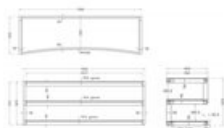

NorStone Esse Curve Stolik RTV Salon Poznań Wrocław

Cena: 1 999 zł

Cena dotyczy: sztuki

NAJWAŻNIEJSZE WŁAŚCIWOŚCI

OPIS PRODUKTU

Stolik RTV NorStone Esse Curve

Zakres ESSE jest dostępna w celu utrzymania współczesny asortyment mebli. Z tego powodu ESSE Curve będzie wspierać nową generację zakrzywionych ekranów. Zaprojektowana specjalnie dla tego typu wyświetlaczy, ESSE Curve doskonale uzupełnia słynną gamę NorStone. Dzięki eleganckiemu czarnemu wykończeniu ESSE Curve łączy w sobie wszystkie cechy niezbędne do instalacji kompletnego systemu kina domowego. Jego solidna architektura obsługuje wszystkie typy wyświetlaczy do 60 cali, a dolne półki mogą pomieścić wszystkie urządzenia audio-wideo. Mebel ten będzie doskonale komponował się z nowoczesnym wyglądem nowej serii ekranów.

Specyfikacja:

Konstrukcja: stal malowana proszkowo, kolor czarny połysk

Półki: szkło hartowane w kolorze czarnym

Max. obciążenie: Górna półka - max do 80 kg Półki wewnętrzne - max do 50 kg

Wymiary zewnętrzne (szer. x głęb. x wys.): 1500 x 460 x 529 mm

Odległość między półkami: 189,5 mm

Waga: netto 35 kg / 38 kg