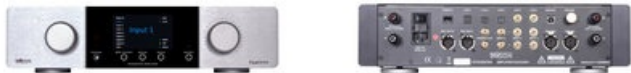

Trigon Exxceed Silver/Black Wzmacniacz Salon Poznań Wrocław

Cena: 18 499 zł

Cena dotyczy: sztuki

Gwarancja: Polskiego Dystrybutora 2 lata

Dostępne kolory: Czarny, Srebrny

NAJWAŻNIEJSZE WŁAŚCIWOŚCI

OPIS PRODUKTU

Wzmacniacz zintegrowany Trigon Exxceed Silver/Black

Wzmacniacz zintegrowany Exxceed jest pierwszym elementem składowym nowej generacji urządzeń audio. Analogowe i cyfrowe. Technologia, dźwięk i design na najwyższym poziomie. Teraz i w przyszłości.

Exxceed jest esencją 20 lat doświadczenia w budowie wzmacniaczy, skoncentrowanych, klasycznych i jednocześnie nowoczesnych. Łączy w sobie klasyczną, wyrafinowaną, analogową konstrukcję dual mono, z możliwością zapewnienia dostępu nie tylko do czterech źródeł analogowych, ale także do czterech - do pięciu w przypadku zastosowania opcjonalnego modułu USB/DSD - źródeł cyfrowych o wysokiej rozdzielczości. W ten sposób rozwój suwerennej władzy łączy się z odtwarzaniem subtelności muzycznych, tworząc techniczną podstawę dla reprodukcji muzyki, która jest oddana ideałowi autentyczności. Muzyka ma swoją scenę i staje się przeżyciem.

Z tych ostatnich można korzystać nie tylko przez podłączone głośniki, ale także przez słuchawki dzięki zintegrowanemu wzmacniaczowi słuchawkowemu.

Wzmacniacz zintegrowany Exxceed znajduje się w ponadczasowo eleganckiej obudowie wykonanej z litego aluminium i stali bez widocznych śrub. Architektura obudowy z możliwością wyboru powierzchni - anodowana, powlekana następną warstwą lub chromowana - nie tylko pozwala na dostosowanie do indywidualnego otoczenia, ale także chroni wysoko wzmacniony sygnał audio przed szkodliwym wpływem mikrofonii, posiadając takie cechy techniczne, jak warstwowa konstrukcja pokrywy obudowy oraz nóżki pochłaniające drgania.