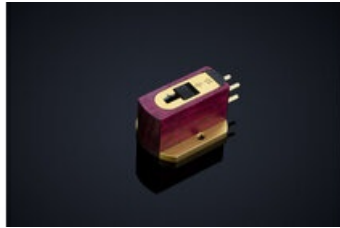

Kiseki Purple Heart SB Wkładka Gramofonowa Salon Poznań Wrocław

Cena: 14 999 zł

Cena dotyczy: sztuki

Gwarancja: Polskiego Dystrybutora 2 lata

NAJWAŻNIEJSZE WŁAŚCIWOŚCI

OPIS PRODUKTU

Wkładka gramofonowa Kiseki Purple Heart SB

Kiseki PurpleHeart SB to legendarna wkładka z rodowodem sięgającym trzech kontynentów, która powraca na rynek i do audiofilów na całym świecie, dzięki fantastycznym przedsiębiorcom, którzy uwierzyli w magię winyli! Dzięki błyskotliwym wysiłkom inżynierskim Hermana van den Dungen'a z holenderskiej PrimaLuny, oraz wspaniałym działaniom marketingowym i finansowym Kevina Deal'a z Upscale Audio w Upland w Kalifornii, Kiseki N.S. (co oznacza "New Style") została odnowiona, ulepszona, unowocześniona i udoskonalona. Będzie on sprzedawany przez wybraną grupę dealerów, którzy dobrze rozumieją czym jest dźwięk analogowy.

Specyfikacja:

Body: Aluminum alloy, 25mm long
Cantilever: Solid Boron Rod: 0.28 mm diameter
Stylus: 0.12 x 0.12 Nude line-contact diamond, mirror polished
Stylus tip radius: 4 x 70 μ m
Stylus mount: On cantilever
Vertical Tracking Angle (VTA): 20 degrees
Coilbody: pure iron
Weight: 7 grams
Output voltage: 0.40mV at 5cm/s
Internal impedance: 40 ohms
Frequency response: 20 – 25.000Hz \pm 1dB
Channel balance: 0.4 dB
Channel Separation: 35 dB at 1 kHz
Tracking ability at 315 Hz at a tracking force of 2.4 grams: 80 μ m
Dynamic Compliance: 16 μ m/mN
Recommended loading: 400 ohms
Recommend tracking force: 1.8 – 2.6 grams
Optimum tracking force: 2.4 grams
Recommended tone arm mass: Medium
Optimum working temperature: 20 °C
Break-in period: 50 – 100 hours