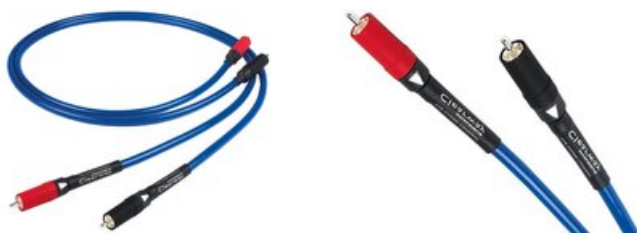

Chord Clearway Przewód Cinch 2xRCA - 2xRCA 3,0m Salon Poznań Wrocław

Cena: 1 099 zł

Dostępne kolory: Niebieski

NAJWAŻNIEJSZE WŁAŚCIWOŚCI

Długość (m): 3,0

OPIS PRODUKTU

Chord Clearway Interkonekt Audio 2 x RCA

Wykonywany ręcznie w Wielkiej Brytanii. „What Hi-Fi?” – zdobywca Nagrody Roku za lata 2017 i 2018 – w kategorii „Najlepszy analogowy interkonekt 50 £ +”. „AV Tech Media Awards 2017/18” w kategorii „Najlepszy interkonekt”.

Jego podstawowy projekt pochodzi z serii C-line. Został on zmodernizowany tak, aby uzyskać wyjątkowy stosunek jakości do ceny.

Przewodniki w geometrii ARAY są teraz wykonane z grubszej miedzi beztlenu, izolacja została zmieniona na FEP, a ekranowanie to gruba, dwuwarstwowa folia. Clearway RCA jest wyposażony w posrebrzane bezpośrednio wtyczki VEE 3 RCA Chord.

Kable Clearway Analogue RCA są standardowo przystosowane do gramofonów.

Kabel ten może być również dostarczony z wtyczką stereo mini-jack do użytku w systemach przenośnych itp.