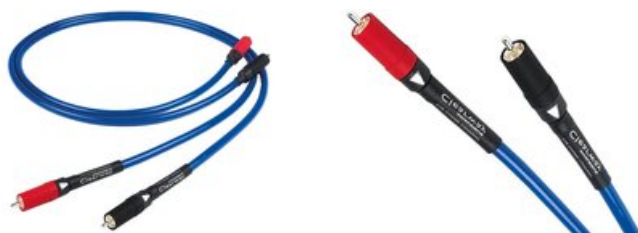

Chord Clearway Przewód Cinch 2xRCA - 2xRCA 1,5m Salon Poznań Wrocław

Cena: 869 zł

Dostępne kolory: Niebieski

NAJWAŻNIEJSZE WŁAŚCIWOŚCI

Długość (m): 1,5

OPIS PRODUKTU

Chord Clearway Interkonekt Audio 2 x RCA

Wykonywany ręcznie w Wielkiej Brytanii. „What Hi-Fi?” – zdobywca Nagrody Roku za lata 2017 i 2018 – w kategorii „Najlepszy analogowy interkonekt 50 £ +”. „AV Tech Media Awards 2017/18” w kategorii „Najlepszy interkonekt”.

Jego podstawowy projekt pochodzi z serii C-line. Został on zmodernizowany tak, aby uzyskać wyjątkowy stosunek jakości do ceny.

Przewodniki w geometrii ARAY są teraz wykonane z grubszej miedzi beztlenowej, izolacja została zmieniona na FEP, a ekranowanie to gruba, dwuwarstwowa folia. Clearway RCA jest wyposażony w posrebrzane bezpośrednio wtyczki VEE 3 RCA Chord.

Kable Clearway Analogue RCA są standardowo przystosowane do gramofonów.

Kabel ten może być również dostarczony z wtyczką stereo mini-jack do użytku w systemach przenośnych itp.