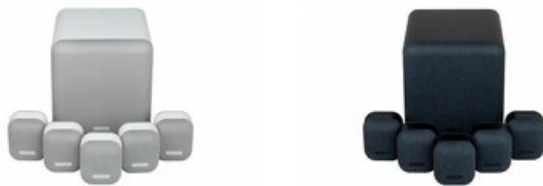

Monitor Audio Mass Surround System 5.1 Zestaw Głośników 5.1 Salon Poznań Wrocław

Cena: 4 790 zł

Cena dotyczy: zestawu

Gwarancja: Polskiego Dystrybutora 5 lat

Dostępne kolory: Czarny, Biały

NAJWAŻNIEJSZE WŁAŚCIWOŚCI

OPIS PRODUKTU

Zestaw kolumn kina domowego Monitor Audio Mass Surround System 5.1

Nowy system MASS Surround Sound został zaprojektowany by dostarczać wysokiej klasy dźwięk o dużej skali z kompaktowych, eleganckich głośników, które będą ozdobą każdego wnętrza. Wypełniony doskonałymi rozwiązaniami czerpiącymi z ogromnej wiedzy i doświadczenia inżynierów Monitor Audio, wykończony wyrafinowanymi materiałami, MASS to dyskretny, stylowy system zdolny do wykreowania prawdziwie wciągającego brzmienia.

Szybki i łatwy w konfiguracji system MASS dostarczy prawdziwie urzekający dźwięk przestrzenny w dowolnym pomieszczeniu - co oznacza, że każde pomieszczenie może stać się nowoczesną salą koncertową lub kinem. Czystość prezentacji, pełna skala emocji, ekscytująca prezentacja Twoich ulubionych filmów, gier i muzyki oraz nowy standard akustyczny - oto nowy system MASS firmy Monitor Audio.

Dane techniczne:

Kolumny satelitarne Mass

2-drożny, obudowa zamknięta, zaprojektowany by uzyskać szeroką dyspersję dźwięku i doskonałe zgranie z subwooferem MASS

Sztywna, wyposażona w wewnętrzne wzmocnienia obudowa ze ściankami wzmocnionymi włóknami