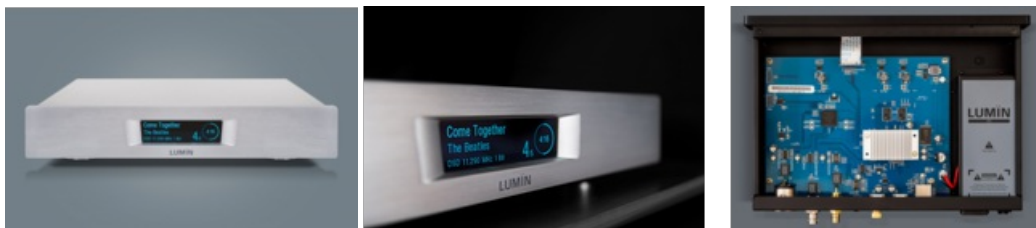

Lumin U1 Mini Srebrny Transport Plików Cyfrowych Salon Poznań Wrocław

Cena: 9 590 zł

Cena dotyczy: sztuki

Gwarancja: Polskiego Dystrybutora 2 lata

Dostępne kolory: Srebrny, Czarny

NAJWAŻNIEJSZE WŁAŚCIWOŚCI

Waga (kg): 3

Wymiary [wys. x szer. x gł.] (cm): 30 cm x 24,4 cm x 6 cm

OPIS PRODUKTU

Transport plików cyfrowych i odtwarzacz strumieniowy Lumin U1 Mini

Po ogromnym sukcesie modelu D2 postanowiliśmy sprawdzić czy uda się stworzyć transport o podobnej funkcjonalności, ale niższej cenie. Rezultat przerósł nasze oczekiwania. Możliwość upsamplingu i downsamplingu z 44,1kHz do DSD128 i z DSD128 do 44,1kHz, wsparcie dla DSD256 co czyni Lumina U1 Mini niemal identycznym z modelem U1 oprócz ceny.

Transport Lumin U1 Mini dziedziczy najlepsze cechy modelu U1 i D2:

- identyczny procesor zapewniający wsparcie dla DSD256 i PCM 384kHz
- poczwórny system zegarowy zapewniający precyzyjne taktowanie
- niskoszumne, ekranowane zasilanie
- 5 rodzajów wyjść cyfrowych z USB włącznie
- dekodowanie MQA
- upsampling każdego odtwarzanego typu pliku do DSD128
- wsparcie dla DoP (DSD over PCM) dla wyjścia optycznego, coaxialnego RCA, coaxialnego BNC oraz AES/EBU SPDIF

Przykładamy wielką uwagę do jakości elementów i sposobu montażu co czyni nasze nawet najtańsze urządzenia niedoścignionymi dla konkurencji w podobnym przedziale cenowym.

Dane techniczne:

- odtwarzanie DSD256 11,2Mhz, 1-bit
- odtwarzanie PCM 384kHz, 16-32 bit, stereo
- cyfrowy stopień wyjściowy:
 - DSD256 11,2Mhz, 1-bit stereo
 - PCM 384kHz, 16-24 bit, stereo
 - wyjście optyczne, coaxial RCA, coaxial BNC, EAS/EBU:
 - DSD (DoP) 2,8Mhz, 1 bit
 - PCM 44,1kHz - 192kHz, 16-24 bit
- wejścia:
 - ethernet RJ45 1-Gigabit
 - złącze USB - dla pendrive, twarde dyski
- zasilanie: wewnętrzne, ekranowane 100-240V
- wykończenie: szczotkowane aluminium w naturalnym kolorze lub anodowane na czarno
- wymiary: SxGxW: 300x244x60 mm
- waga: 3kg