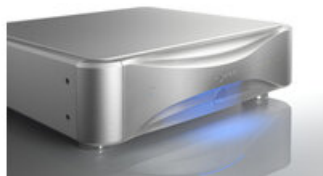

## Esoteric Grandioso G1 Generator Sygnału Zegarowego Salon Poznań Wrocław

Cena: 123 900 zł

Gwarancja: Polskiego Dystrybutora 2 lata

Dostępne kolory: Srebrny

### NAJWAŻNIEJSZE WŁAŚCIWOŚCI

Wysokość (cm): 13, 1

Szerokość (cm): 44, 5

Głębokość (cm): 36

Waga (kg): 13