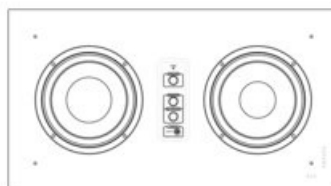

## DLS Flatsub Stereo-One Bluetooth 2.1 Biały Subwoofer Salon Poznań Wrocław

Cena: 3 490 zł

Cena dotyczy: sztuki

Gwarancja: Polskiego Dystrybutora 2 lata

Dostępne kolory: Biały, Czarny połysk

### NAJWAŻNIEJSZE WŁAŚCIWOŚCI

Konstrukcja/budowa: 2-drożna, bass-refleks, aktywna

Łączność subwoofera: , Bezprzewodowa, Przewodowa

Wysokość (cm): 30.0

Głośnik niskotonowy (mm/"): 8"

Szerokość (cm): 55.0

Głębokość (cm): 16.5