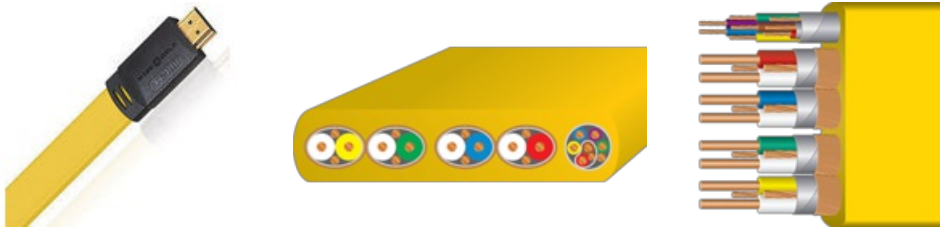

Wireworld Chroma 7 Kabel HDMI Aktywny 12.0m Salon Poznań Wrocław

Cena: 798 zł

Gwarancja: Polskiego Dystrybutora 2 lata

NAJWAŻNIEJSZE WŁAŚCIWOŚCI

Złącza kabla: HD-Grip, pokryty warstwą srebra i złota

Długość (m): 12.0

Przekrój (mm): 0.2

OPIS PRODUKTU

Chroma 7 jest płaskim kablem o grubych przewodnikach (24 AWG) z miedzi beztlenowej, wykonany jest w technice Symmetricon i zapewnia większą dokładność dźwięku i obrazu niż konwencjonalne, okrągłe kable HDMI. Będziecie zdumieni czystością obrazu uzyskaną przy użyciu tego kabla, a wyjątkowa jakość dźwięku na pewno was zaskoczy.

Dane techniczne:

Model: Symmetricon

Przewodniki sygnałowe: Ilość: 16 Przekrój: 24AWG | 0,2 mm²

Materiał przewodników: Posrebrzane przewodniki z miedzi beztlenowej

Dielektryk: Composilex 2

Styki wtyku: HD-Grip, pokryty warstwą srebra i złota