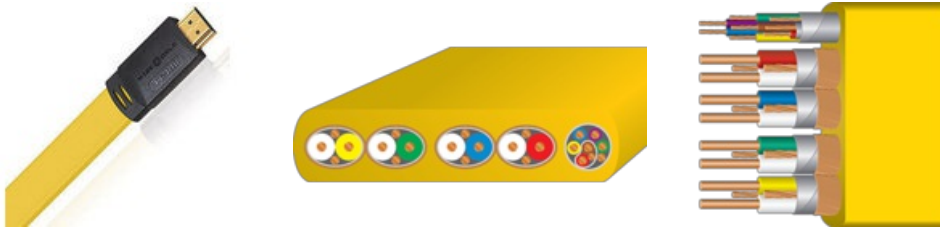

Wireworld Chroma 7 Kabel HDMI 2.0m Salon Poznań Wrocław

Cena: 279 zł

Gwarancja: Polskiego Dystrybutora 2 lata

NAJWAŻNIEJSZE WŁAŚCIWOŚCI

Złącza kabla: HD-Grip, pokryty warstwą srebra i złota

Długość (m): 2.0

Przekrój (mm): 0.2

OPIS PRODUKTU

Chroma 7 jest płaskim kablem o grubych przewodnikach (24 AWG) z miedzi beztlenowej, wykonany jest w technice Symmetricon i zapewnia większą dokładność dźwięku i obrazu niż konwencjonalne, okrągłe kable HDMI. Będziecie zdumieni czystością obrazu uzyskaną przy użyciu tego kabla, a wyjątkowa jakość dźwięku na pewno was zaskoczy.

Dane techniczne:

Model: Symmetricon

Przewodniki sygnałowe: Ilość: 16 Przekrój: 24AWG | 0,2 mm²

Materiał przewodników: Posrebrzane przewodniki z miedzi beztlenowej

Dielektryk: Composilex 2

Styki wtyku: HD-Grip, pokryty warstwą srebra i złota