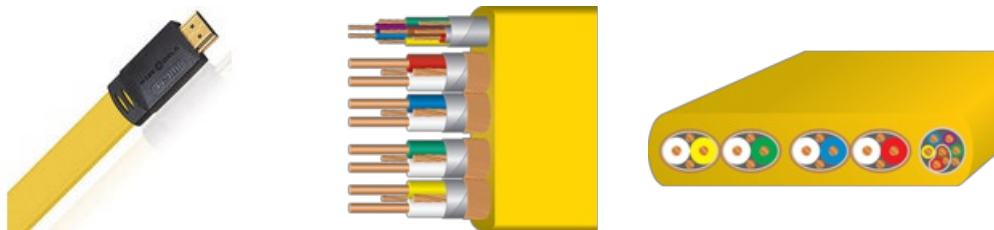

Wireworld Chroma 7 Kabel HDMI 0.3m Salon Poznań Wrocław

Cena: 219 zł

Gwarancja: Polskiego Dystrybutora 2 lata

NAJWAŻNIEJSZE WŁAŚCIWOŚCI

Złącza kabla: HD-Grip, pokryty warstwą srebra i złota

Długość (m): 0.3

Przekrój (mm): 0.2

OPIS PRODUKTU

Chroma 7 jest płaskim kablem o grubych przewodnikach (24 AWG) z miedzi beztlenowej, wykonany jest w technice Symmetricon i zapewnia większą dokładność dźwięku i obrazu niż konwencjonalne, okrągłe kable HDMI. Będziecie zdumieni czystością obrazu uzyskaną przy użyciu tego kabla, a wyjątkowa jakość dźwięku na pewno was zaskoczy.

Dane techniczne:

Model: Symmetricon

Przewodniki sygnałowe: Ilość: 16 Przekrój: 24AWG | 0,2 mm²

Materiał przewodników: Posrebrzane przewodniki z miedzi beztlenowej

Dielektryk: Composilex 2

Styki wtyku: HD-Grip, pokryty warstwą srebra i złota