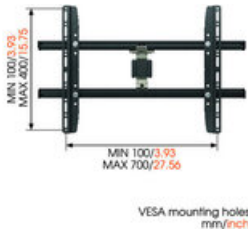

Vogels WALL 1325 Uchwyt TV Salon Poznań Wrocław

Cena: 599 zł

NAJWAŻNIEJSZE WŁAŚCIWOŚCI

OPIS PRODUKTU

Specyfikacja:

Gwarancja: Dożywotnia Polskiego Dystrybutora

Dostępne kolory: Czarny, Srebrny

Uchwyt ścienny do TV LCD/Plasma.

Z nową serią WALL możesz oglądać telewizję z dowolnego miejsca, łatwo obracając i pochylając telewizor w każdą ze stron. Twoja rodzina i znajomi będą zachwyceni możliwościami jakie oferują najbardziej zaawansowane produkty serii WALL.

Dane techniczne:

Przeznaczenie: telewizory LCD, LED, Plasma

Typ uchwytu: z regulacją pochylenia i obrotem

Rozmiar ekranu: 32 - 55 cali / 71 - 140 cm

Rozstaw VESA: od 100x100 do 700 x 400 mm

Maksymalne obciążenie: 45 kg

Odległość od ściany: min. - 101 mm; max. - 325 mm

Możliwość obrotu ekranu w poziomie: do 120° (60° w każdą ze stron)

Możliwość pochylenia ekranu w pionie: do 10°

Opaski uciskowe na kable

Gumowe pierścienie chroniące przed uszkodzeniem ekranu o ścianę