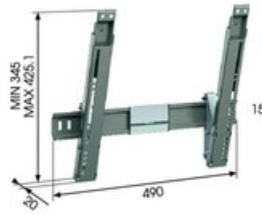

Vogels THIN 215 Uchwyt TV Salon Poznań Wrocław

Cena: 399 zł

NAJWAŻNIEJSZE WŁAŚCIWOŚCI

OPIS PRODUKTU

Specyfikacja:

Gwarancja: Dożywotnia Polskiego Dystrybutora

Dostępne kolory: Szary

Uchwyt ścienny do TV LCD/Plasma.

Nowa seria THIN to rezultat najnowszych badań przeprowadzonych wśród konsumentów – oczekują oni prawie niewidocznych uchwytów.

- Praktycznie niewidzialna
- Minimalny odstęp od ściany
- Cienka i stylowa
- Praktyczne rozwiązania
- Stabilne zawieszenie
- Bezpieczna konstrukcja odporna na wstrząsy
- Szeroka funkcjonalność
- Pełen zakres uchwytów
- Łatwy montaż

Dane techniczne:

- Przeznaczenie: telewizory LCD, LED, Plasma
- Typ uchwytu: płaski z regulacją pochylenia
- Rozmiar ekranu: 26 - 42 cali / 66 - 107 cm
- Rozstaw VESA: od 100x100 do 400x400 mm
- Maksymalne obciążenie: 18 kg
- Minimalna odległość od ściany: 20 mm
- Możliwość pochylenia ekranu w pionie: do 15°
- Wbudowana poziomica
- W zestawie: kołki rozporowe, śruby i wkręty